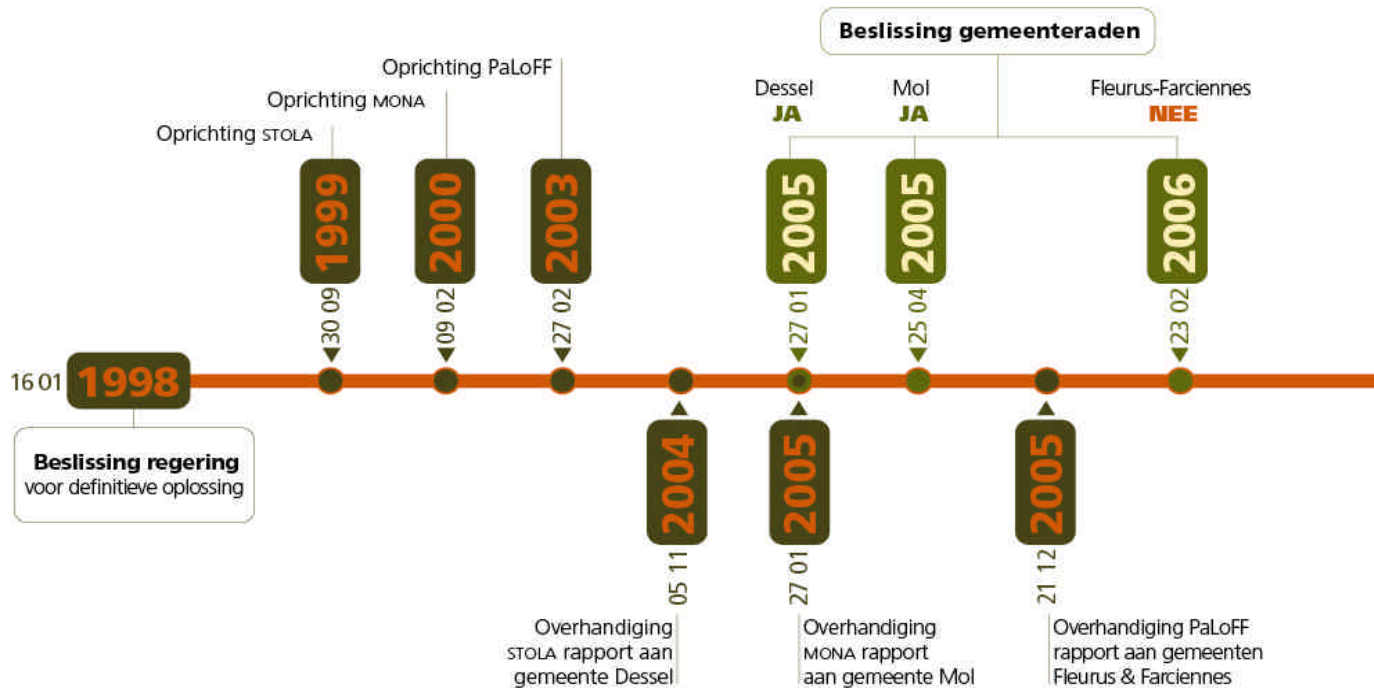

Partnerschappen maken regeringsbeslissing mogelijk

Een **geïntegreerd project** van **oppervlakteberging** in Dessel voor het Belgisch laag- en middelactief kortlevend afval

Samen maken we het mogelijk