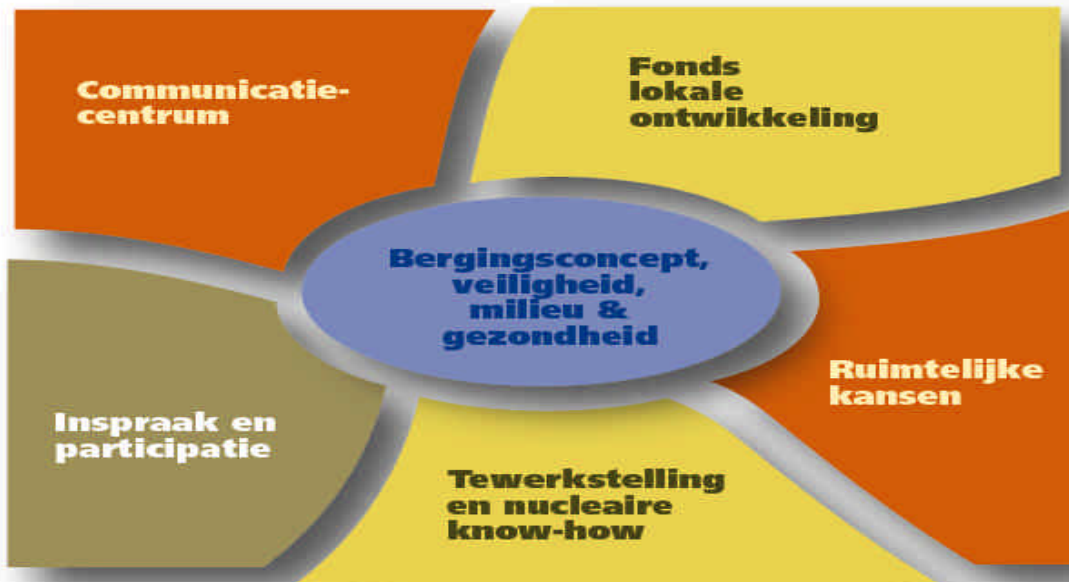

## Geïntegreerde aanpak

- Gelijke behandeling van alle projectonderdelen van het geïntegreerde project

## Co-design

- Blijvende betrokkenheid van de lokale leefgemeenschap bij het concretiseren van het geïntegreerde project

Een **geïntegreerd project** van  
**oppervlakteberging** in Dessel voor het  
Belgisch laag- en middelactief kortlevend afval

# Een masterplan voor het geïntegreerd project

- Geïntegreerd project bestaat uit verschillende deelprojecten
- Masterplan het instrument voor het integreren en concretiseren van alle deelprojecten vanuit 1 gemeenschappelijke visie