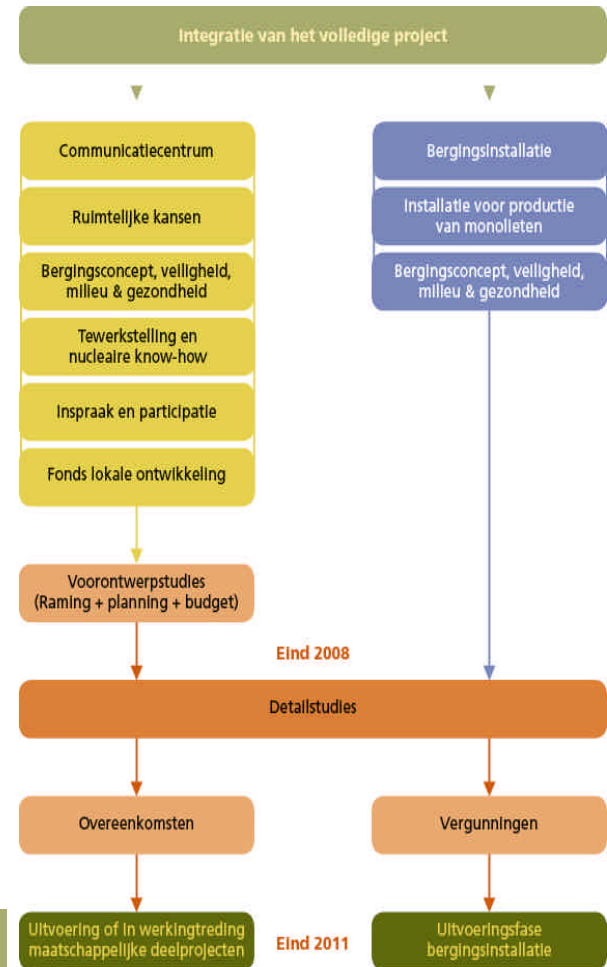

# Een masterplan voor het geïntegreerd project

- Geïntegreerd project bestaat uit verschillende deelprojecten
- Masterplan het instrument voor het integreren en concretiseren van alle deelprojecten vanuit 1 gemeenschappelijke visie

Een **geïntegreerd project** van **oppervlakteberging** in Dessel voor het Belgisch laag- en middelactief kortlevend afval

**Samen maken we het mogelijk**

# Krachtlijnen voor de deelprojecten

Alle deelprojecten

- Onderling verbonden
- Duidelijke visie voor het geheel :
  - Architecturaal
  - Coherente ruimtelijke schikking
  - Ontsluiting & toegankelijkheid
- Verschillende functies verbinden en maximaliseren